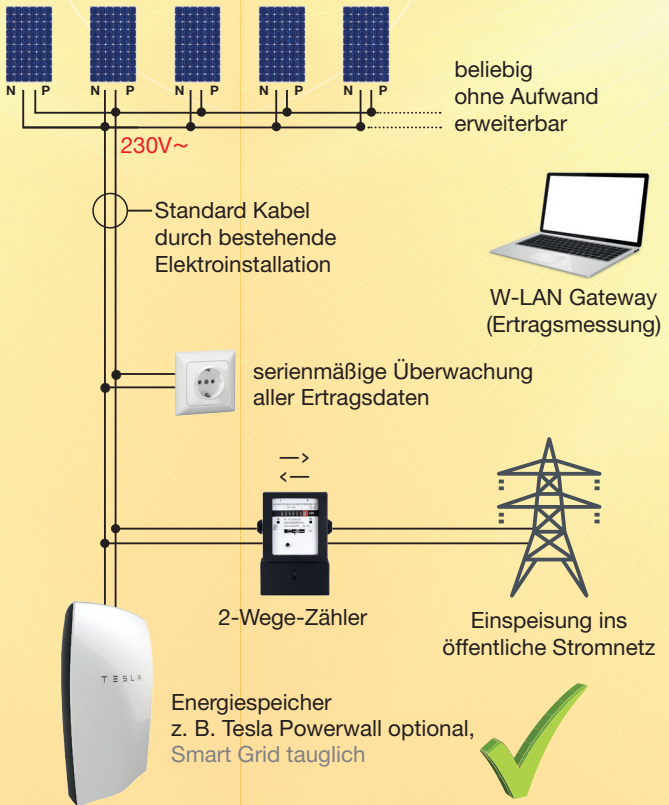

cool & energieautark

- optimale Leistungsnutzung durch getrennte Regelelektronik
- kein Problem bei Beschattung
- kurzschlussfeste Paneele – keine Brandgefahr
- Standard Elektroinstallation – keine Hochspannung, keine Spezialabsicherung, keine getrennte Leitungsführung, kein Feuerwehrschtzschalter
- Einzelmodulüberwachung – W-LAN Gateway, Smart Grid tauglich, Powerline Communication
- optimal abgestimmte Anlagengröße – ab 1 Panel realisierbar
- 1-phasige, oder 3-phasige Einspeisung ohne Aufpreis
- erweiterbar ohne weitere Eingriffe in die Elektroinstallation – optimale Amortisation durch Eigenverbrauch